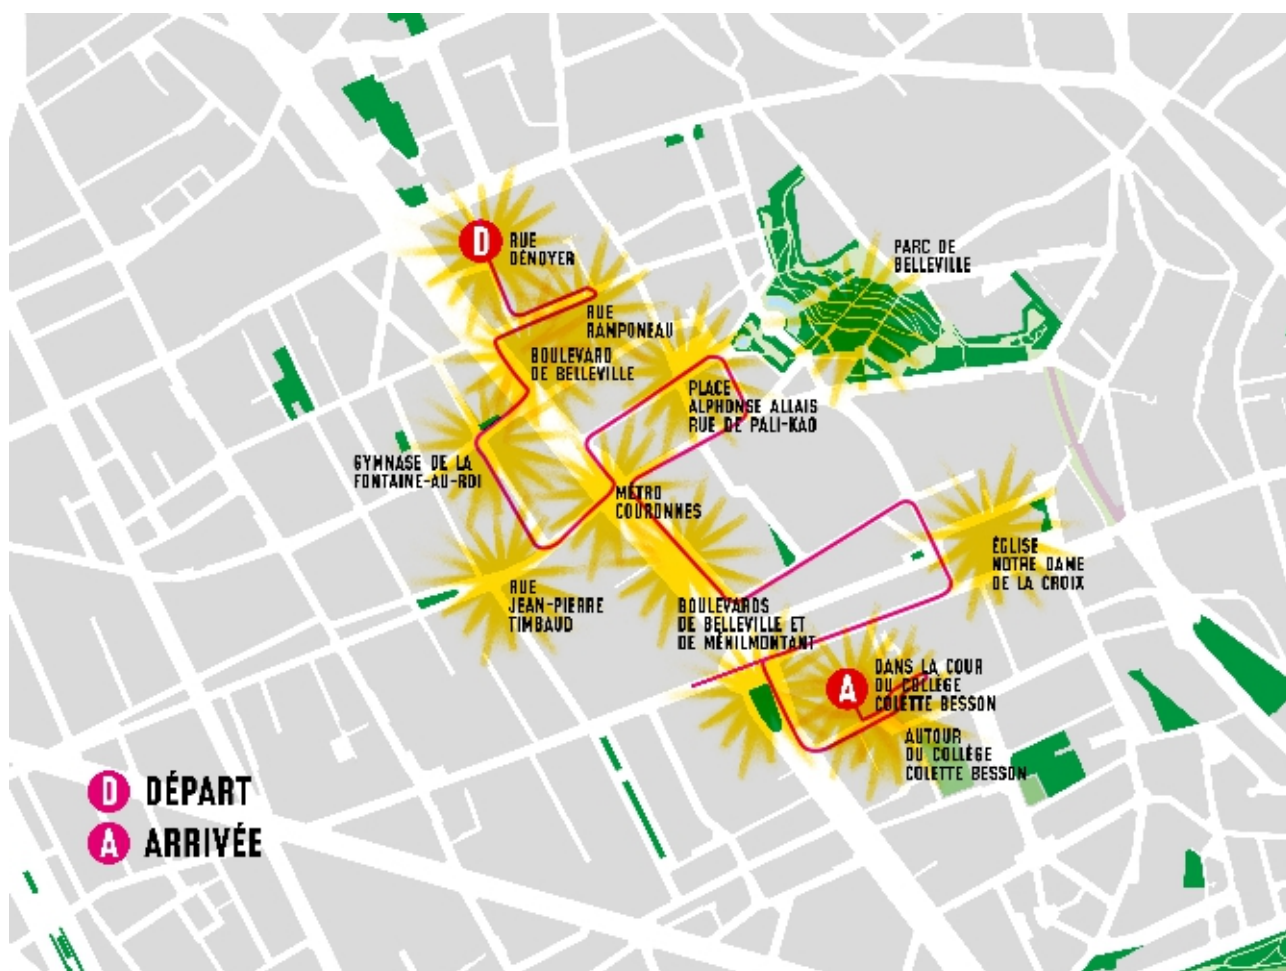

## Départ du parcours 9 heures samedi 15 juin 2013

- > 22 bis rue Denoyez, local T.R.A.C.E.S., mur graff
- >> 24 rue ramponeau dans la cour
- >> 100 boulevard de Belleville dans la cour
- > Gymnase de la Fontaine au Roi
- > 114 rue Jean-Pierre Timbaud
- > autour du Métro Couronnes
- > 13 rue Pali Kao sur la facade
- > Place Alphonse Allais tout autour de la place
- > sur le boulevard de Belleville entre M° Couronnes et rue des maronites
- > 44 rue des maronites
- > Eglise Notre Dame de la Croix sur les marches, accès place Maurice Chevalier
- > autour du Métro Ménilmontant
- > 149 rue Oberkampf
- > 11 rue des Panoyaux, sur l'entrée
- > rue Louis Delgres, mur graff
- > Cour du Collège Collette Besson, 9 rue des panoyaux